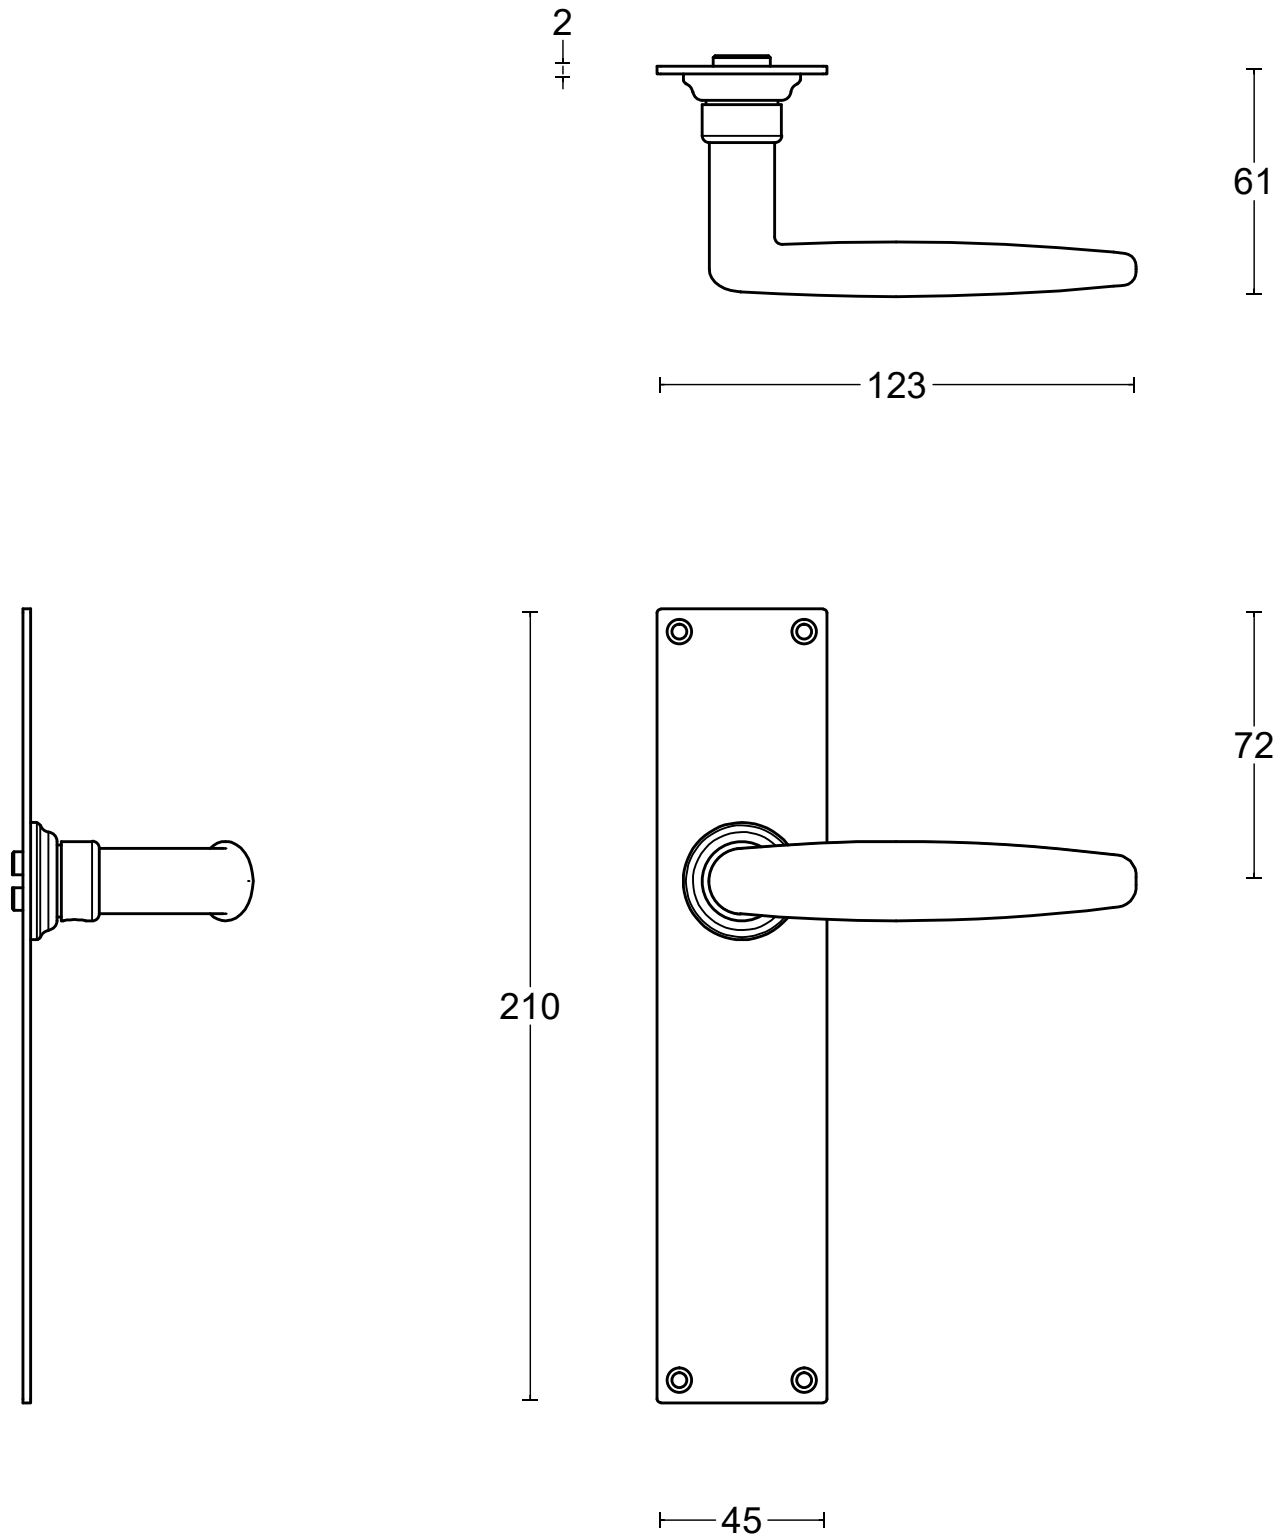

TIMELESS 1938GPSFC

solid unsprung lever handle
on plate

<p>FORMANI®</p> <p>FORMANI HOLLAND B.V. EUROPALAAN 12 6199 AB MAASTRICHT-AIRPORT NL T +31 (0)43 308 90 00 INFO@FORMANI.COM WWW.FORMANI.COM</p>	<p>Type :</p> <p>TIMELESS 1938GPSFC</p>	<p>Version:</p> <p>V01</p>	
	<p>Formani filename: 0301D045_1938GPSFC_V02.dwg</p>	<p>Description:</p> <p>solid unsprung lever handle on plate</p>	<p>Format</p> <p>A3</p>
	<p>Drawn by: Christian Brimbois</p>		
<p>Creation date: 29-3-2023</p>			