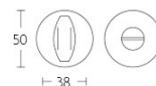

MSN38

MSY50

MRLMWC

1931MRC50

MNC50

MYC50

MRC50MWC

\*stiftafmeting opgeven bij bestelling  
 \*state spindle dimension on order