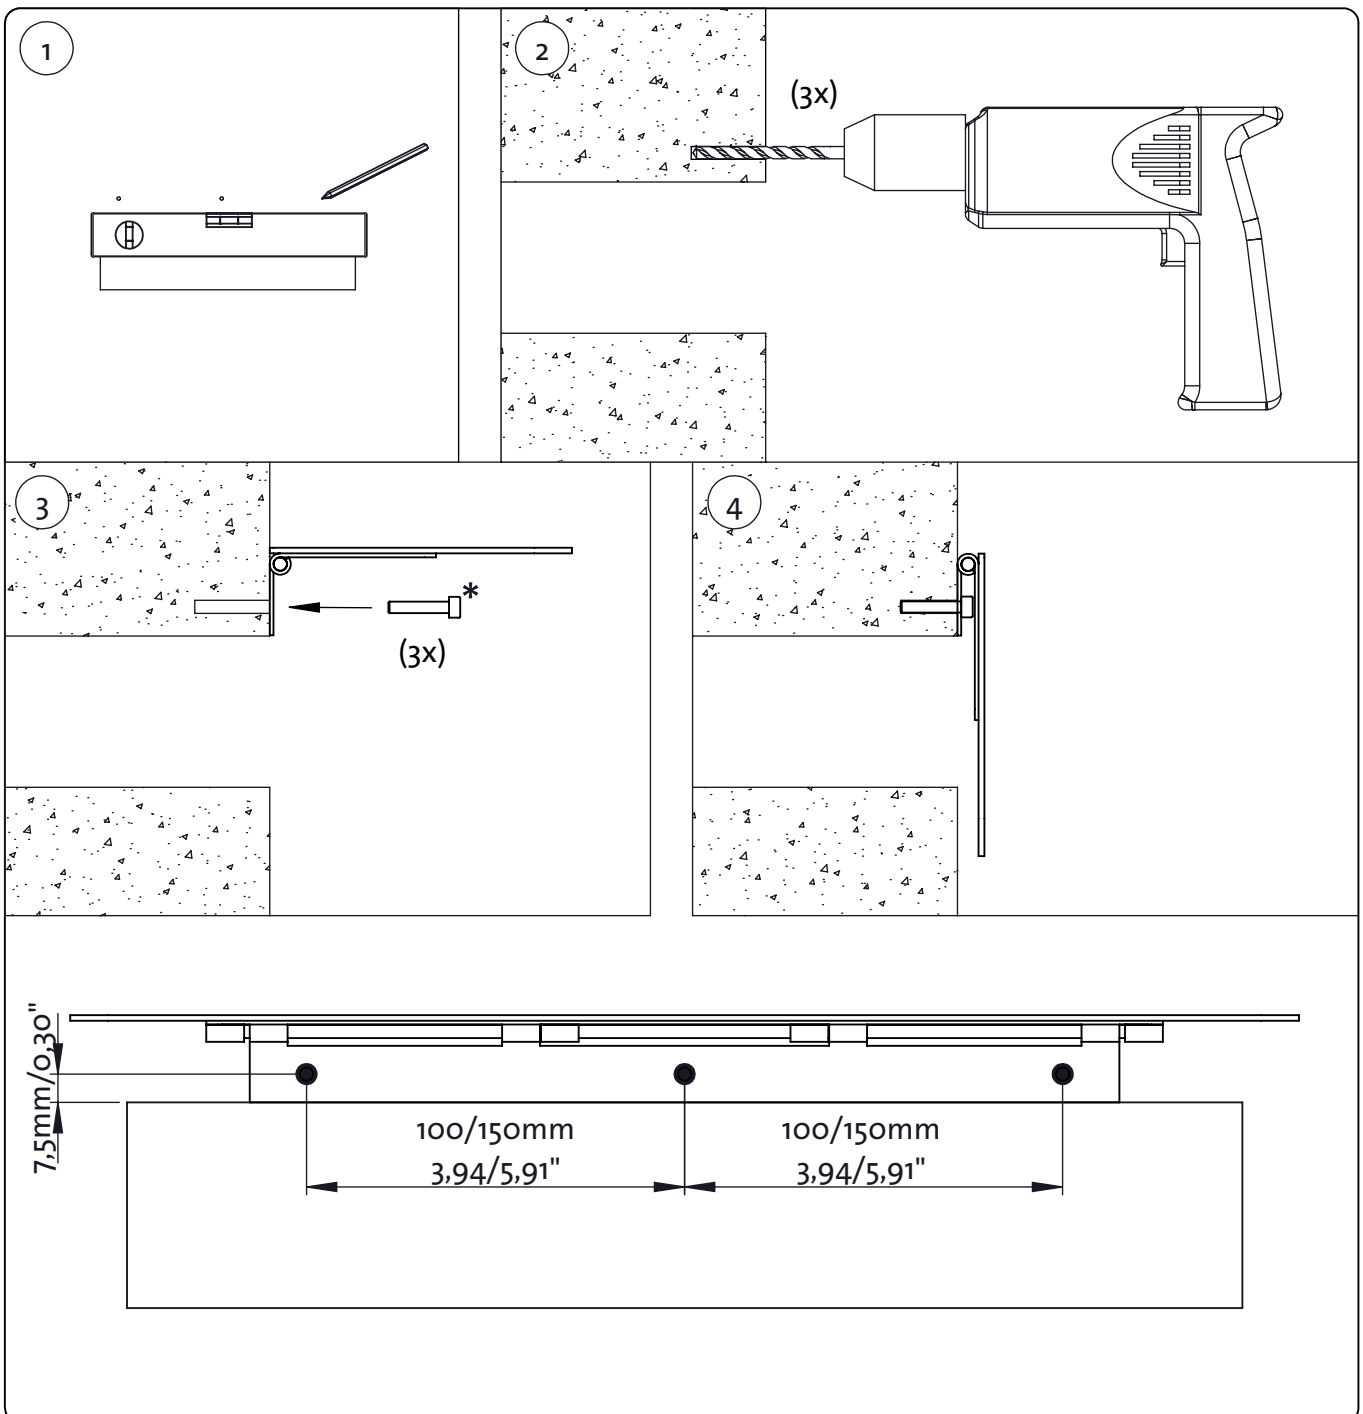

Montageanleitung Innenklappe 325/425mm  
 Assembly instructions interior mail slot Cover 12,80/16,73"

serafini

\*Hinweis: Verwenden Sie für die Montage geeignete Befestigungselemente.

\*Note: Use fixings suitable for mounting.