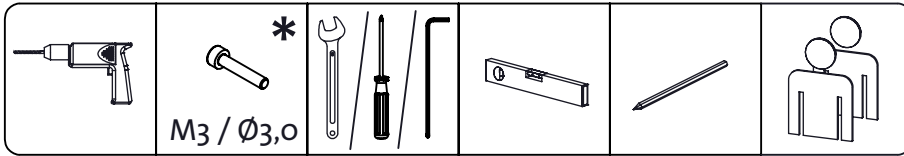

Montageanleitung Innenklappe 325/425mm  
 Assembly instructions interior mail slot Cover 12,80/16,73"

serafini

\*Hinweis: Verwenden Sie für die Montage geeignete Befestigungselemente.

\*Note: Use fixings suitable for mounting.