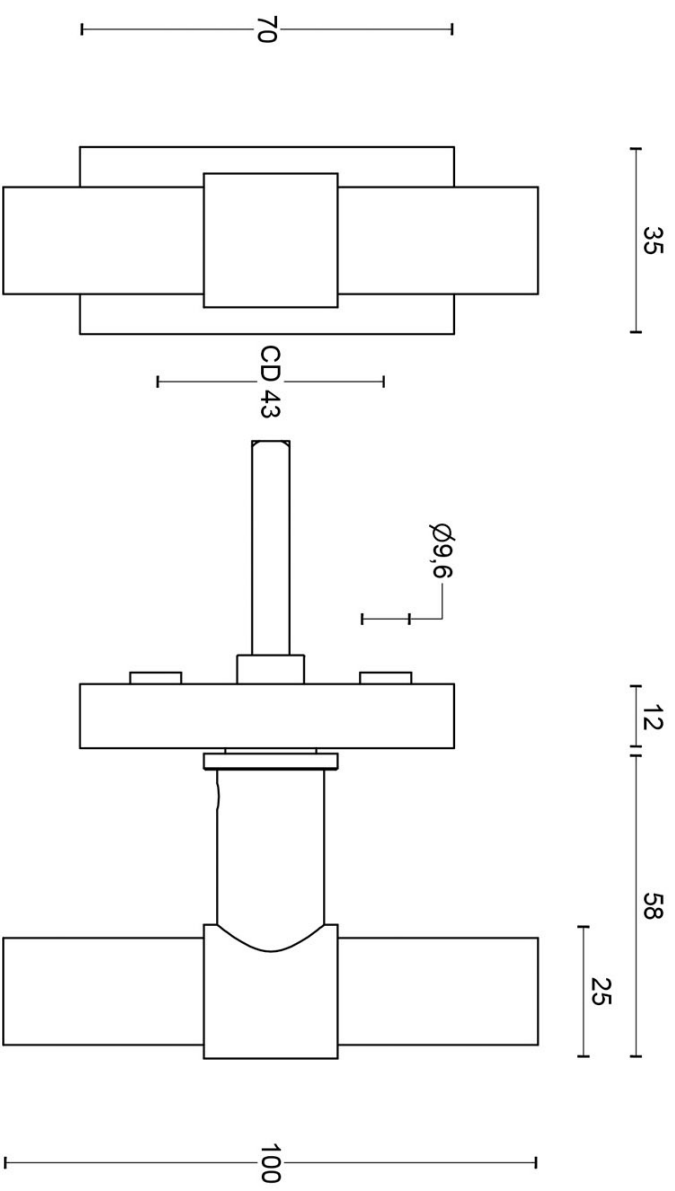

# PBT20-DK

non-locking tilt and turn  
window handle  
stainless steel

<b>FORMANI®</b>		Part number:
Doc no.:	2703D003 PBT20DK V01.dwg	<b>PBT20-DK</b>
Drawn by:	Christian Brimbois	
Creation date:	22-3-2013	Format:
Formani Holland B.V. · Amerikalaan 55 · 6199 AE Maastricht Airport · tel: +31 (0)43 308 90 00 · www.formani.nl · info@formani.nl		<b>A3</b>