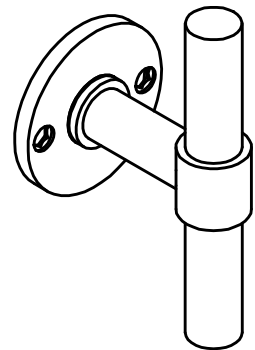

# PBT15/50

solid sprung lever handle attached to rose  
ideal lock backset 60mm  
stainless steel

<h1>FORMANI<sup>®</sup></h1>		Part number:	
		Description:	
Doc no.: 2701D001 PBT1550D V01.dwg		<h2>PBT15/50</h2>	Format:
Drawn by: Christian Brimbois	Creation date: 5-3-2013		<b>A3</b>
Formani Holland B.V. · Amerikalaan 55 · 6199 AE Maastricht Airport · tel: +31 (0)43 308 90 00 · www.formani.nl · info@formani.nl			