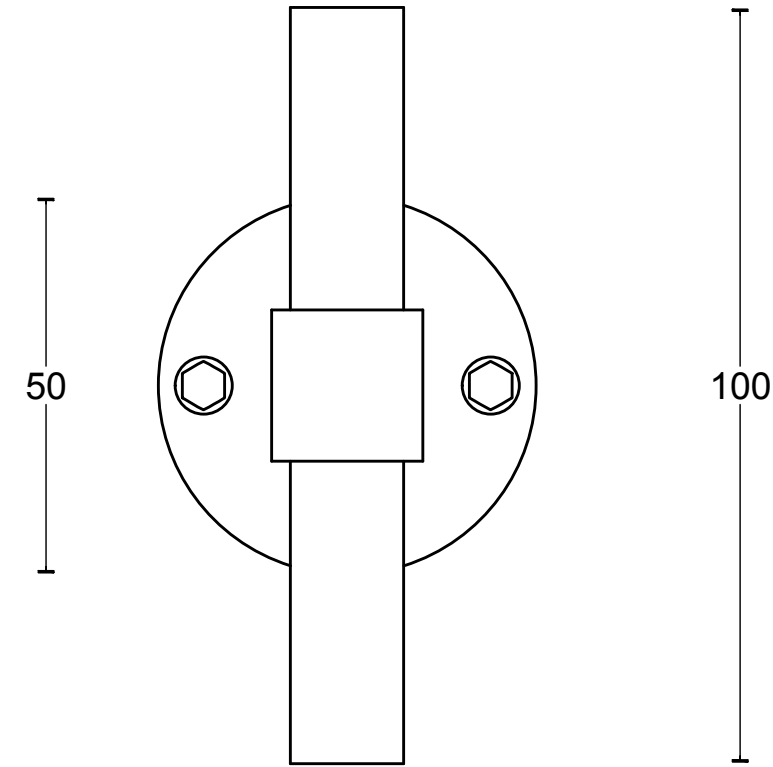

# PBT15/50

solid sprung lever handle attached to rose  
ideal lock backset 60mm  
stainless steel

<h1>FORMANI<sup>®</sup></h1>		Part number:	
		Description:	
Doc no.: 2701D001 PBT1550D V01.dwg		<h2>PBT15/50</h2>	Format:
Drawn by: Christian Brimbois	Creation date: 5-3-2013		<b>A3</b>
Formani Holland B.V. · Amerikalaan 55 · 6199 AE Maastricht Airport · tel: +31 (0)43 308 90 00 · www.formani.nl · info@formani.nl			