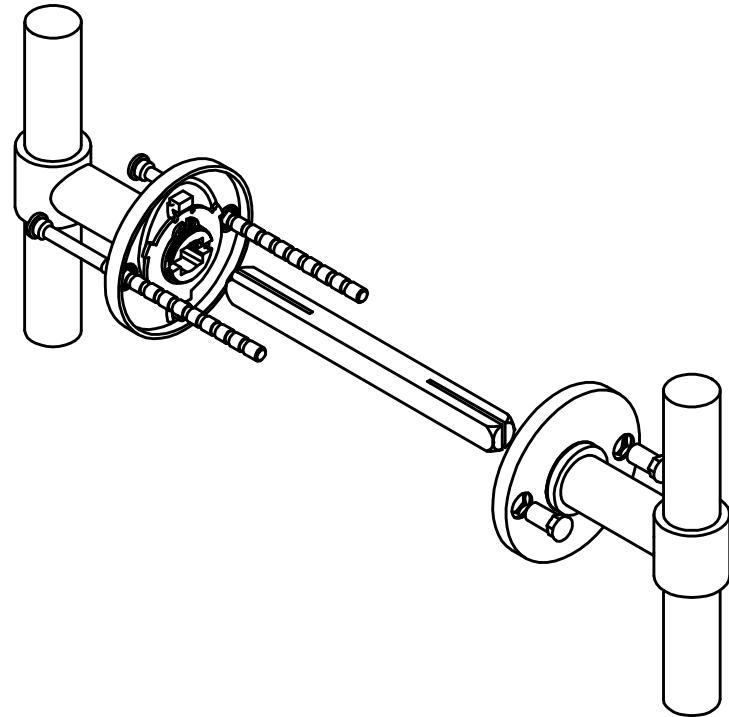

# PBT15/50

solid sprung lever handle attached to rose  
ideal lock backset 60mm  
stainless steel

<h1>FORMANI<sup>®</sup></h1>		Part number:	
		Description:	
Doc no.: 2701D001 PBT1550D V01.dwg		<h2>PBT15/50</h2>	Format:
Drawn by: Christian Brimbois	Creation date: 5-3-2013		<b>A3</b>
Formani Holland B.V. · Amerikalaan 55 · 6199 AE Maastricht Airport · tel: +31 (0)43 308 90 00 · www.formani.nl · info@formani.nl			