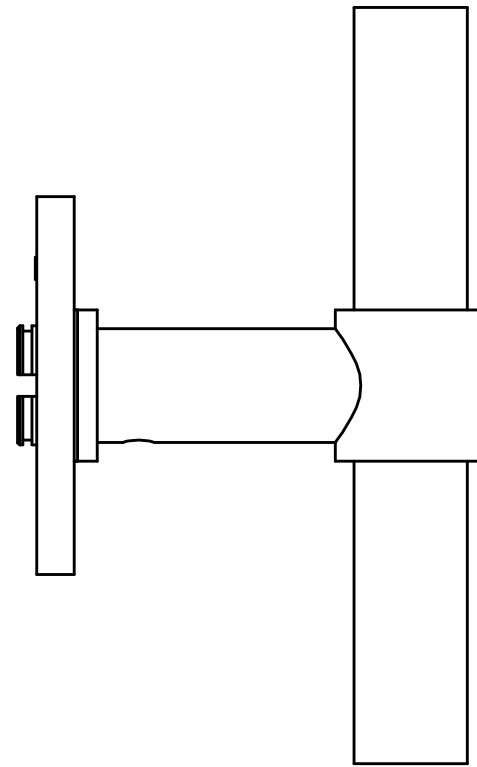

# PBT15/50

solid sprung lever handle attached to rose  
ideal lock backset 60mm  
stainless steel

<h1>FORMANI<sup>®</sup></h1>		Part number:	
		Description:	
Doc no.: 2701D001 PBT1550D V01.dwg		<h2>PBT15/50</h2>	Format:
Drawn by: Christian Brimbois	Creation date: 5-3-2013		<b>A3</b>
Formani Holland B.V. · Amerikalaan 55 · 6199 AE Maastricht Airport · tel: +31 (0)43 308 90 00 · www.formani.nl · info@formani.nl			