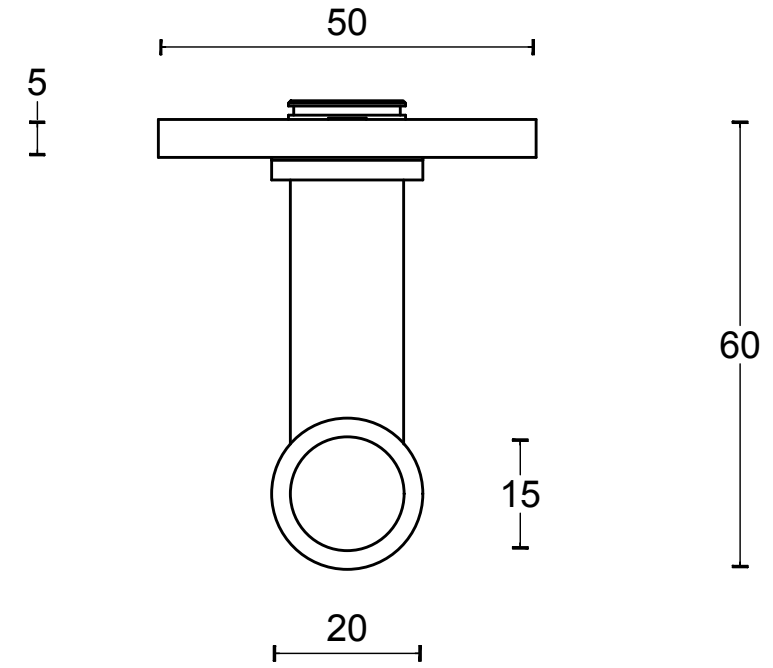

# PBT15/50

solid sprung lever handle attached to rose  
ideal lock backset 60mm  
stainless steel

<h1>FORMANI<sup>®</sup></h1>		Part number:	
		Description:	
Doc no.: 2701D001 PBT1550D V01.dwg		<h2>PBT15/50</h2>	Format:
Drawn by: Christian Brimbois	Creation date: 5-3-2013		<b>A3</b>
Formani Holland B.V. · Amerikalaan 55 · 6199 AE Maastricht Airport · tel: +31 (0)43 308 90 00 · www.formani.nl · info@formani.nl			