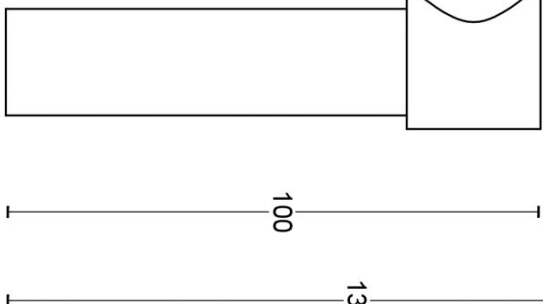

43

appr. 45,5

12 58

25

100

131

20 70

FORMANI®		Part number:
Doc no.:	2703D010 PBL20F DK V02.dwg	PBL20F-DK
Drawn by:	Christian	
Creation date:	18-7-2012	Format:
Formani Holland B.V. · Amerikalaan 55 · 6199 AE Maastricht Airport · tel: +31 (0)43 308 90 00 · www.formani.nl · info@formani.nl		A3