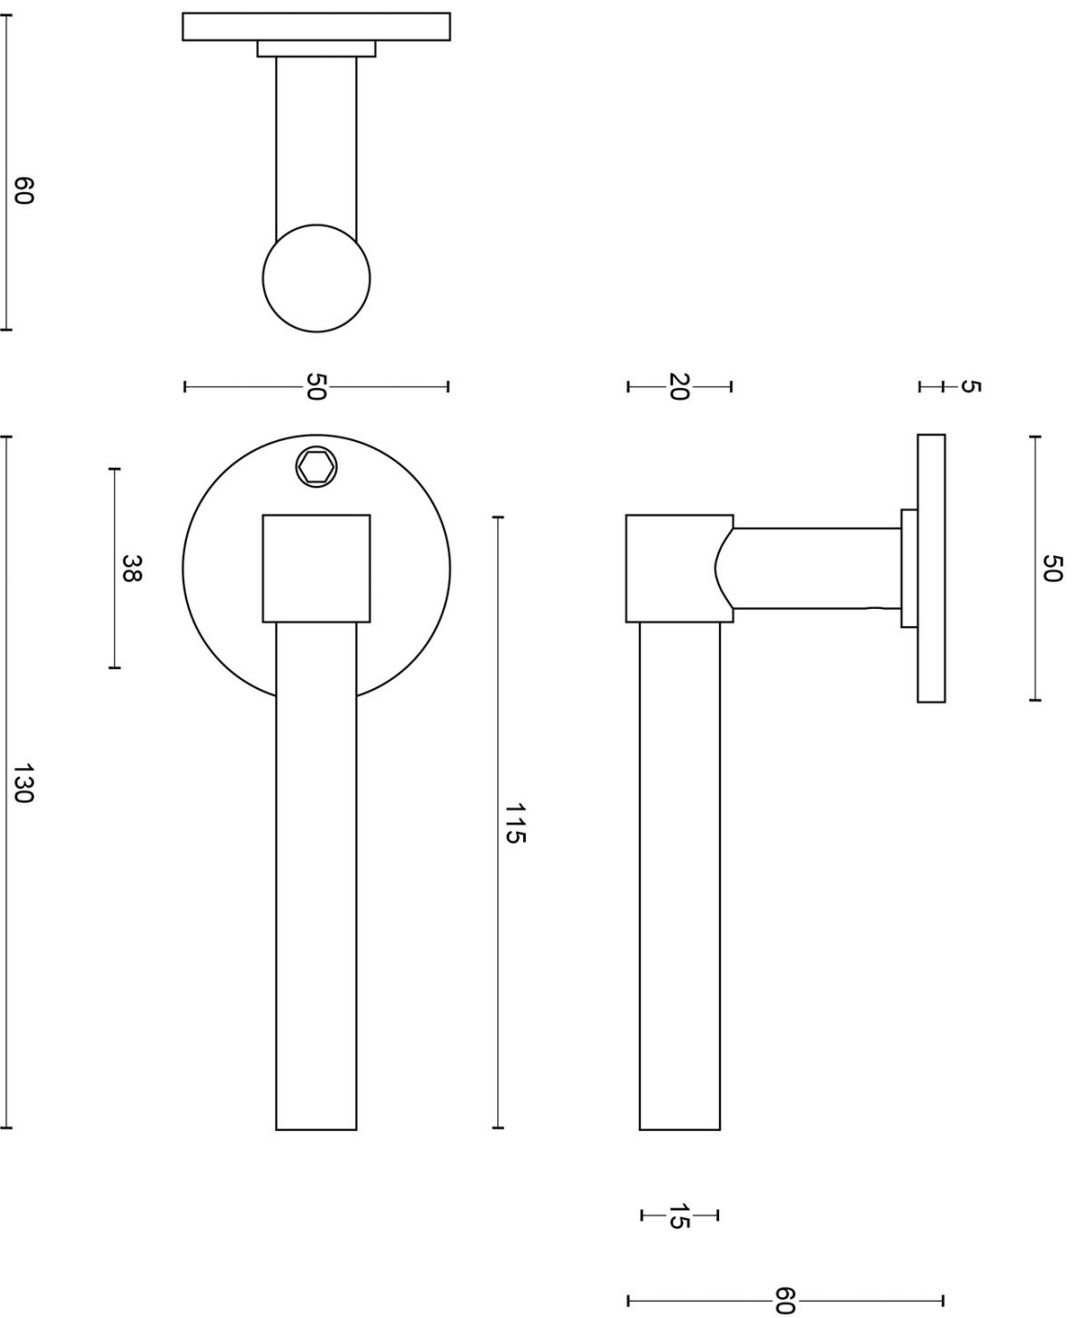

## PBL15XL/50

solid double sprung door handle on rose

# PBL15XL/50

solid sprung lever handle attached to rose  
stainless steel

<b>FORMANI®</b>		Part number:	
Doc no.:	2701D012 PBL15XL 50 V01.dwg	Description:	
Drawn by:	Christian Brinbois	Creation date:	25-3-2013
Formani Holland B.V. · Amerikalaan 55 · 6199 AE Maastricht Airport · tel: +31 (0)43 308 90 00 · www.formani.nl · info@formani.nl		<b>PBL15XL/50</b>	Format:
			<b>A3</b>