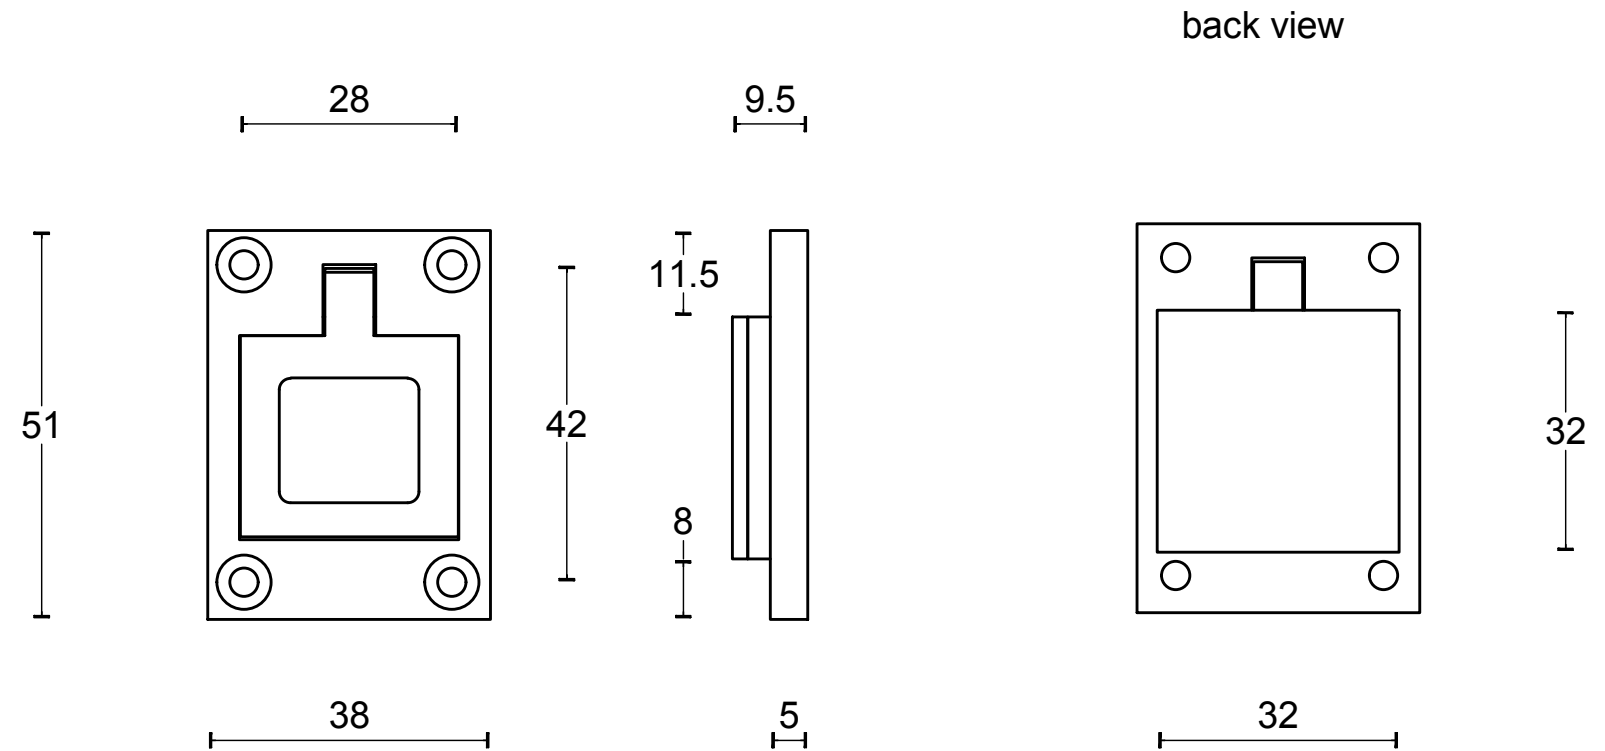

# PB51

flush ring  
stainless steel

<b>FORMANI<sup>®</sup></b>		Part number:	
Doc no.: 2701Z050 PB51 V02.dwg		<b>PB51</b>	Format:
Drawn by: Christian Brimbois	Creation date: 26-3-2013		<b>A3</b>
Formani Holland B.V. · Amerikalaan 55 · 6199 AE Maastricht Airport · tel: +31 (0)43 308 90 00 · www.formani.nl · info@formani.nl			