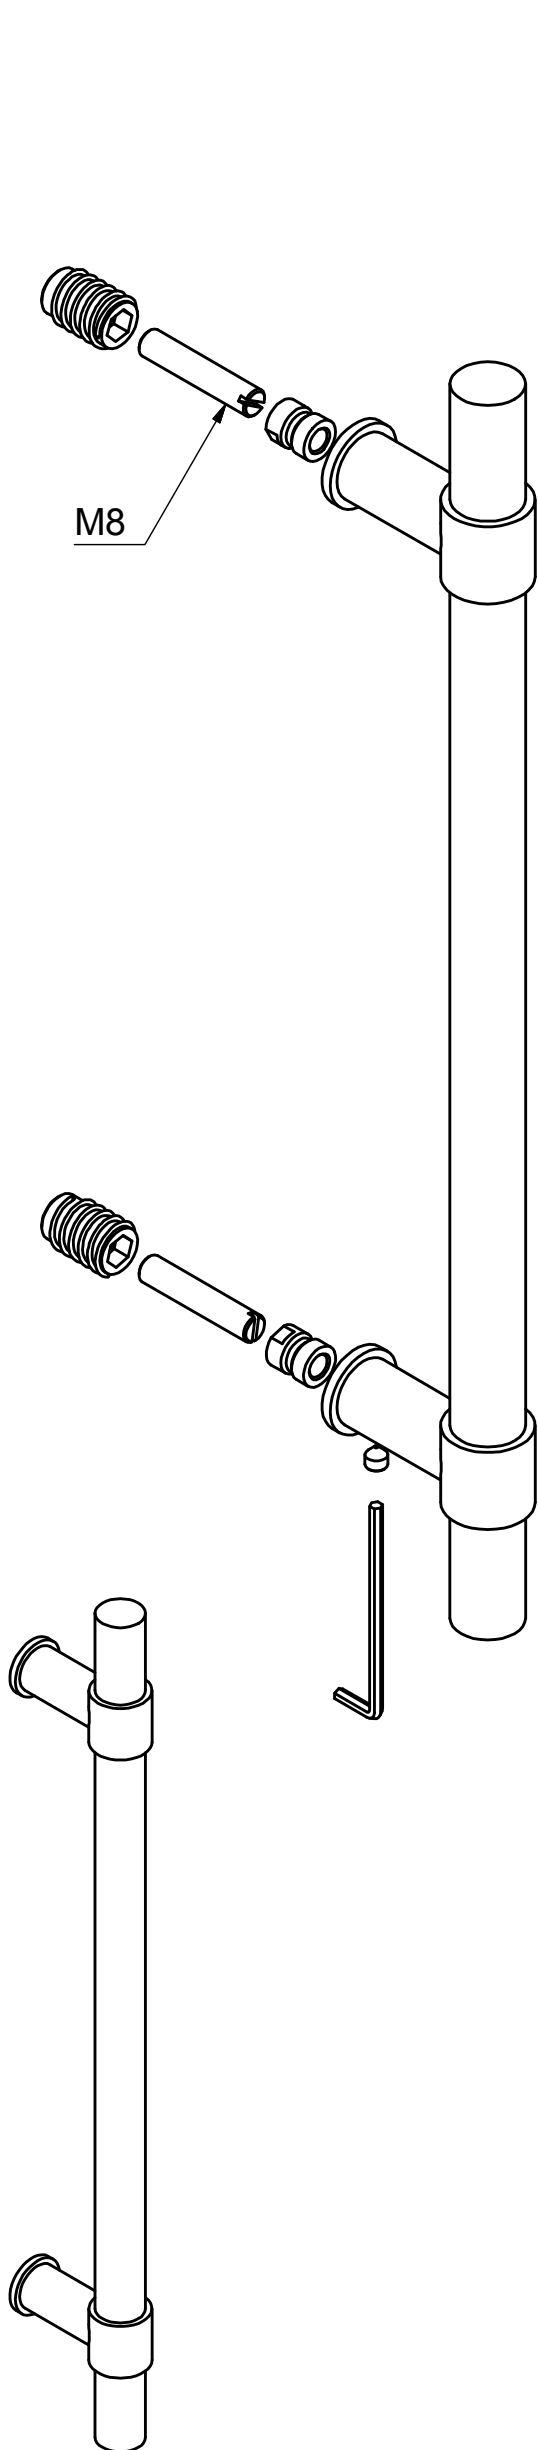

PB400 NP

pull handle
concealed fixing
stainless steel

		Part number:	
		Description:	
Doc no.:	2701G001 PB400 NP V01.dwg	PB400 NP	Format:
Drawn by:	Christian Brimbois		Creation date:
Formani Holland B.V. · Amerikalaan 55 · 6199 AE Maastricht Airport · tel: +31 (0)43 308 90 00 · www.formani.nl · info@formani.nl			

A3