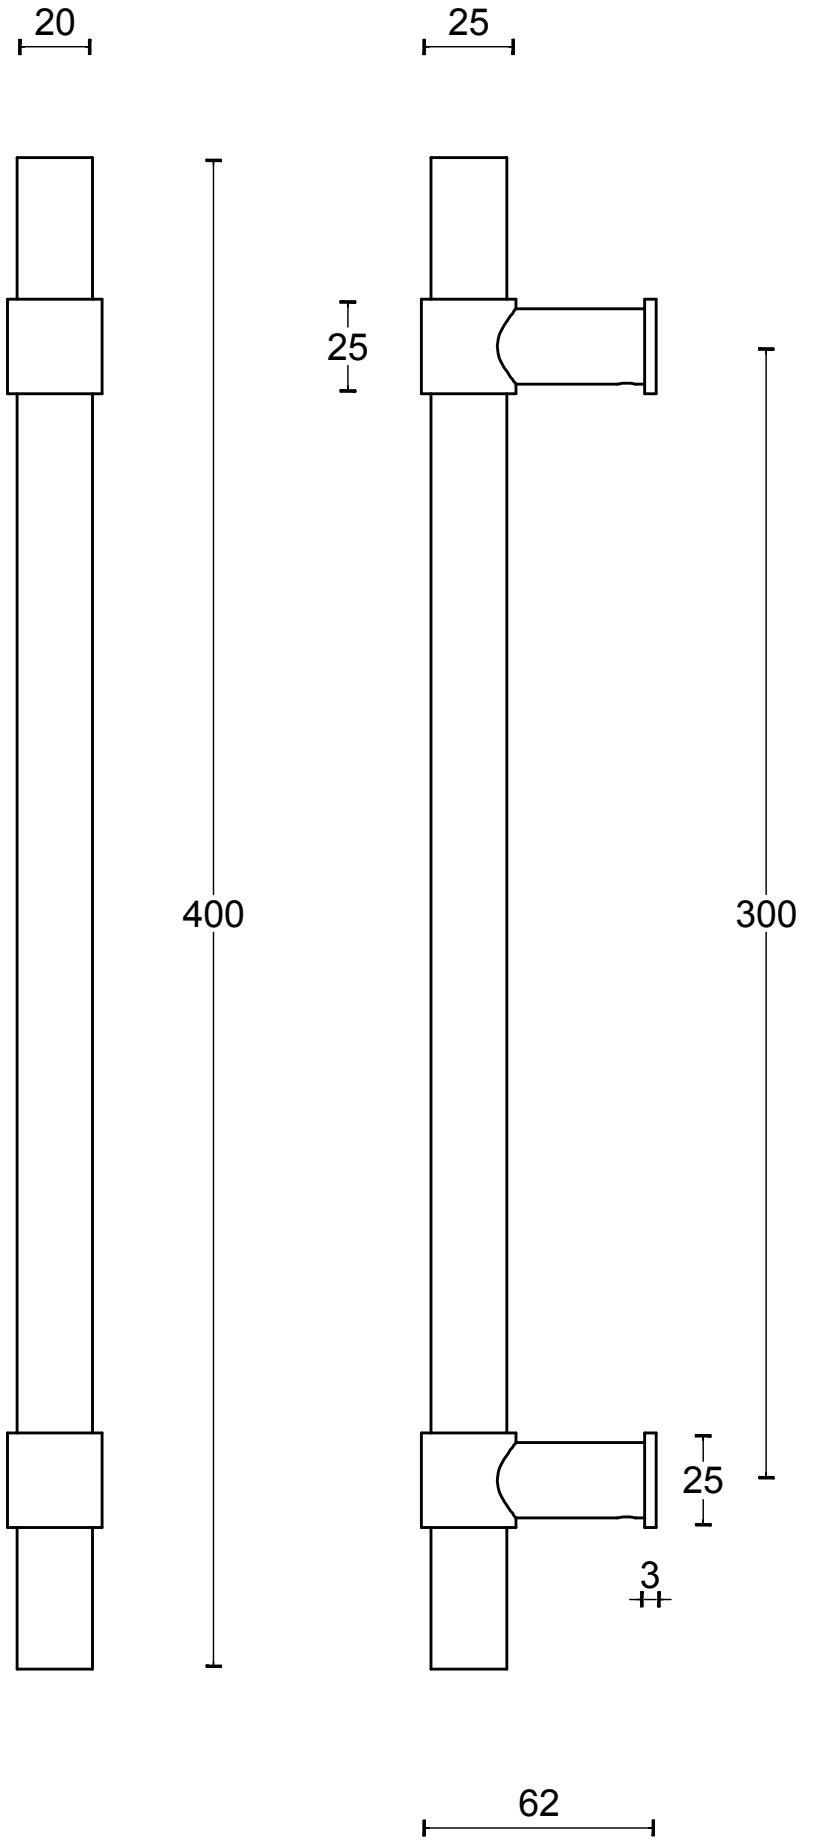

PB400 NP

pull handle
concealed fixing
stainless steel

		Part number:	
		Description:	
Doc no.:	2701G001 PB400 NP V01.dwg	PB400 NP	Format:
Drawn by:	Christian Brimbois		Creation date:
Formani Holland B.V. · Amerikalaan 55 · 6199 AE Maastricht Airport · tel: +31 (0)43 308 90 00 · www.formani.nl · info@formani.nl			

A3