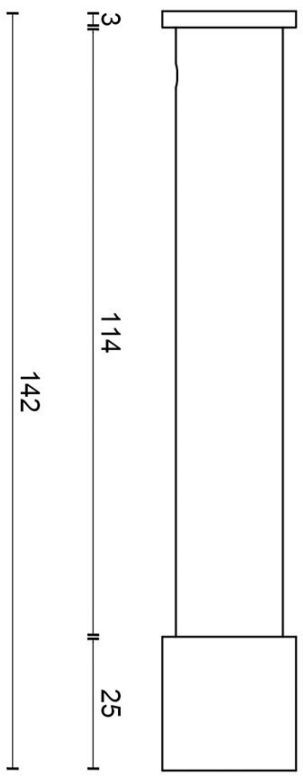

## PB201

spare toilet roll holder AISI 316

# PB201

spare toilet roll holder  
stainless steel AISI 316

<b>FORMANI®</b>		Part number:	
Doc no.: 2706A021 PB201 V02.dwg		Description:	
Drawn by: Christian Brimbois		<b>PB201</b>	
Creation date: 5-9-2017		Format:	
FORMANI HOLLAND B.V. · EUROPALAAN 12 6199 AB MAASTRICHT-AIRPORT NL · T +31 (0)43 308 90 00 INFO@FORMANI.COM FORMANI.COM		<b>A3</b>	