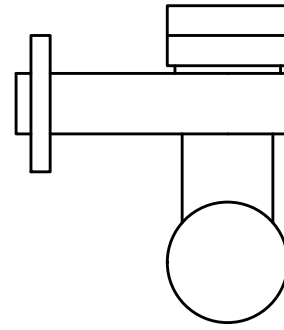

PB-RB

casement fastener
stainless steel

18

16

42

122

42

16

60

4

12

<p style="text-align: center; font-size: 24px; font-weight: bold;">FORMANI®</p>		Part number:	
		Description:	
Doc no.: 2703R001 PB-RB V02.dwg		PB-RB	Format:
Drawn by: Christian Brimbois	Creation date: 22-3-2013		A3
Formani Holland B.V. · Amerikalaan 55 · 6199 AE Maastricht Airport · tel: +31 (0)43 308 90 00 · www.formani.nl · info@formani.nl			