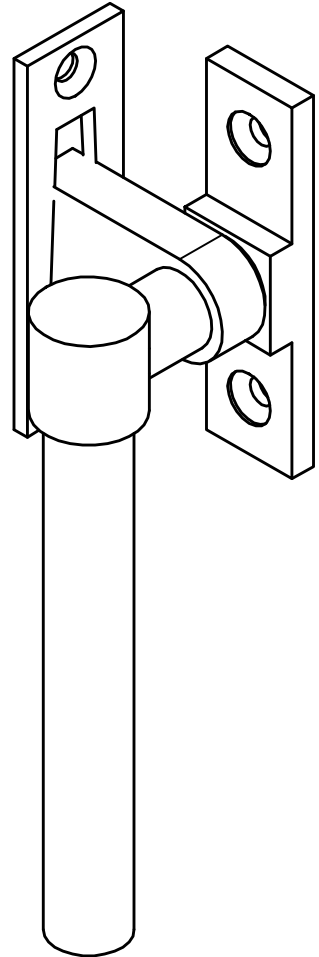

PB-RB

casement fastener
stainless steel

18

16

42

122

42

16

60

4

12

<p style="text-align: center; font-size: 24px; font-weight: bold;">FORMANI®</p>		Part number:	
		Description:	
Doc no.: 2703R001 PB-RB V02.dwg		PB-RB	Format:
Drawn by: Christian Brimbois	Creation date: 22-3-2013		A3
Formani Holland B.V. · Amerikalaan 55 · 6199 AE Maastricht Airport · tel: +31 (0)43 308 90 00 · www.formani.nl · info@formani.nl			