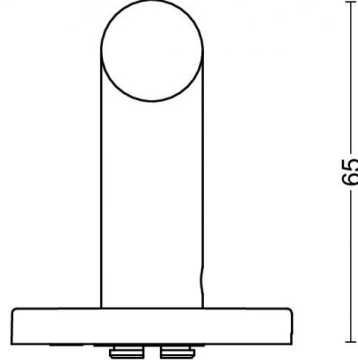

6.5

52

door thickness 38 - 45 mm

<p><b>FORMANI®</b></p> <p>Formani filename: 1501D150_LB7-19_EN1906_V02.dwg</p> <p>Drawn by: Christian Brimbois</p> <p>Creation date: 17-3-2022</p>	<p>FORMANI HOLLAND B.V.</p> <p>EUROPALAAN 12</p> <p>6199 AB MAASTRICHT-AIRPORT NL</p> <p>T +31 (0)43 388.90.00</p> <p>WWW.FORMANI.COM</p>	<p>Type :</p> <p>BASICS LB7-19 EN1906 GRADE 3</p>	<p>Version:</p> <p>V01</p>
	<p>Description:</p> <p><b>sprung lever handle attached to rose</b>                  with stainless steel sub-rose                  stainless steel</p>		