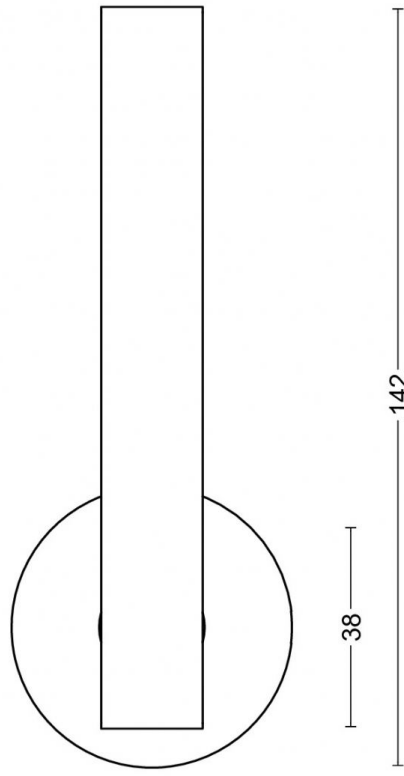

6.5

52

door thickness 38 - 45 mm

<p><b>FORMANI®</b></p> <p>Formani filename: 1501D150_LB7-19_EN1906_V02.dwg</p> <p>Drawn by: Christian Brimbois</p> <p>Creation date: 17-3-2022</p>	<p>FORMANI HOLLAND B.V.</p> <p>EUROPALAAN 12</p> <p>6199 AB MAASTRICHT-AIRPORT NL</p> <p>T +31 (0)43 388.90.00</p> <p>WWW.FORMANI.COM</p>	<p>Type :</p> <p>BASICS LB7-19 EN1906 GRADE 3</p>	<p>Version:</p> <p>V01</p>
	<p>Description:</p> <p><b>sprung lever handle attached to rose</b>                  with stainless steel sub-rose                  stainless steel</p>		