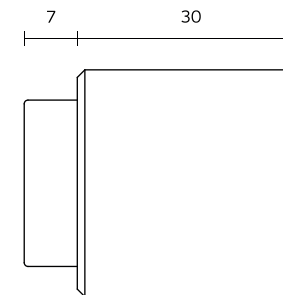

Ficha técnica de produto

Technique product file / Ficha técnica de produto

Data: 05.02.2018

Versão: 3.0

IN.13.111.30

Batentes /

Door stoppers / Topes de puerta

ET: 1168 /2013

Documento confidencial / Confidential document / Documento confidencial © JNF 2018 www.jnf.pt

Descrição / Description / Descripción

Batente de porta para fixar na parede /

Door stopper for wall fixing /

Tope de puerta para fijar en la pared

Versão / Version / Versión

3.0

Data / Date / Data

05.02.2018

Info. Embalagem / Package / Embalage

Código de Barras /

Bar code /

Codigo de barras

Unidade / Unit / Unidad

1 Un.

6 Un.

60 Un.

Peso / Weight / Peso

0,14 kg

0,8,4 kg

8,4 kg

Medidas/ Dimensions/ Dimensiones

-

-

195 x 180 x 70 mm

Embalagem / Package / Embalage

-

Plástico / Plastic

CA042

5 146 026 861 032 846 1

5 146 026 861 532 841 1

T. (+351) 224 663 230 / F. (+351) 224 839 841 / e-mail - jnf@jnf.pt / www.jnf.pt

Rua das Mimosas, 849/851
Zona Industrial das Mimosas
S. Pedro da Cova | Ap. 75 4424-909
Gondomar PORTUGAL

PÁGINA 3/5
PAGE