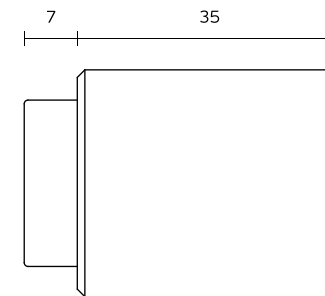

Ficha técnica de produto

Technique product file / Ficha técnica de produto

Data: 05.02.2018

Versão: 3.0

IN.13.111.35

Batentes /

Door stoppers / Topes de puerta

ET: 1168 /2013

Documento confidencial / Confidential document / Documento confidencial © JNF 2018 www.jnf.pt

Descrição / Description / Descripción

Batente de porta para fixar na parede /

Door stopper for wall fixing /

Tope de puerta para fijar en la pared

Versão / Version / Versión

3.0

Data / Date / Data

05.02.2018

Info. Embalagem / Package / Embalage

Código de Barras /

Bar code /

Codigo de barras

Unidade / Unit / Unidad

1 Un.

Peso / Weight / Peso

0,16 kg

Medidas/ Dimensions/ Dimensiones

-

Embalagem / Package / Embalage

Plástico / Plastic

5 460268 61032853

5 460268 61532858

6 Un.

0,96 kg

9,6 kg

195 x 180 x 70 mm

CA042

T. (+351) 224 663 230 / F. (+351) 224 839 841 / e-mail - jnf@jnf.pt / www.jnf.pt

Rua das Mimosas, 849/851
Zona Industrial das Mimosas
S. Pedro da Cova | Ap. 75 4424-909
Gondomar PORTUGAL

PÁGINA
PAGE 4/5