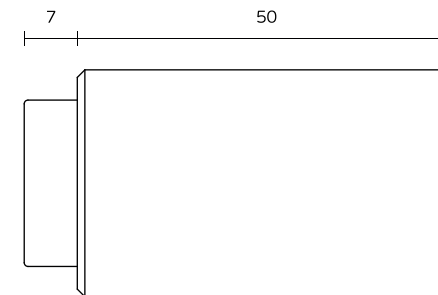

Ficha técnica de produto

Technique product file / Ficha técnica de produto

Data: 05.02.2018

Versão: 3.0

IN.13.111.50

Batentes /

Door stoppers / Topes de puerta

ET: 1168 /2013

Documento confidencial / Confidential document / Documento confidencial © JNF 2018 www.jnf.pt

Descrição / Description / Descripción

Batente de porta para fixar na parede /

Door stopper for wall fixing /

Topo de puerta para fijar en la pared

Versão / Version / Versión

3.0

Data / Date / Data

05.02.2018

Info. Embalagem / Package / Embalage

Código de Barras /

Bar code /

Codigo de barras

Unidade / Unit / Unidad

1 Un.

6 Un.

60 Un.

Peso / Weight / Peso

0,25 kg

1,5 kg

15 kg

Medidas/ Dimensions/ Dimensiones

-

-

195 x 180 x 70 mm

Embalagem / Package / Embalage

-

Plástico / Plastic

CA042

516026861032860

516026861532865

T. (+351) 224 663 230 / F. (+351) 224 839 841 / e-mail - jnf@jnf.pt / www.jnf.pt

Rua das Mimosas, 849/851
Zona Industrial das Mimosas
S. Pedro da Cova | Ap. 75 4424-909
Gondomar PORTUGAL

PÁGINA 5/5
PAGE