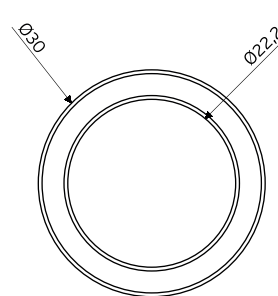

Ficha técnica de produto

Technique product file / Ficha técnica de produto

Data: 05.02.2018

Versão: 3.0

IN.13.111.35

Batentes /

Door stoppers / Topes de puerta

ET: 1168 /2013

Documento confidencial / Confidential document / Documento confidencial © JNF 2018 www.jnf.pt

Descrição / Description / Descripción

Batente de porta para fixar na parede /

Door stopper for wall fixing /

Tope de puerta para fijar en la pared

Versão / Version / Versión

3.0

Data / Date / Data

05.02.2018

Info. Embalagem / Package / Embalage

Código de Barras /

Bar code /

Codigo de barras

Unidade / Unit / Unidad

1 Un.

Peso / Weight / Peso

0,16 kg

Medidas/ Dimensions/ Dimensiones

-

Embalagem / Package / Embalage

Plástico / Plastic

5 460268 61032853

5 460268 61532858

6 Un.

0,96 kg

9,6 kg

195 x 180 x 70 mm

CA042

T. (+351) 224 663 230 / F. (+351) 224 839 841 / e-mail - jnf@jnf.pt / www.jnf.pt

Rua das Mimosas, 849/851
Zona Industrial das Mimosas
S. Pedro da Cova | Ap. 75 4424-909
Gondomar PORTUGAL

PÁGINA
PAGE 4/5