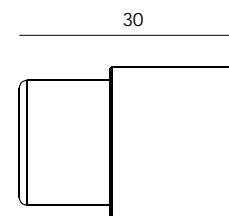

T. (+351) 224 663 230 / F. (+351) 224 839 841 / e-mail - jnf@jnf.pt / www.jnf.pt

Rua das Mimosas, 849/851
Zona Industrial das Mimosas
S. Pedro da Cova | Ap. 75 4424-909
Gondomar PORTUGAL