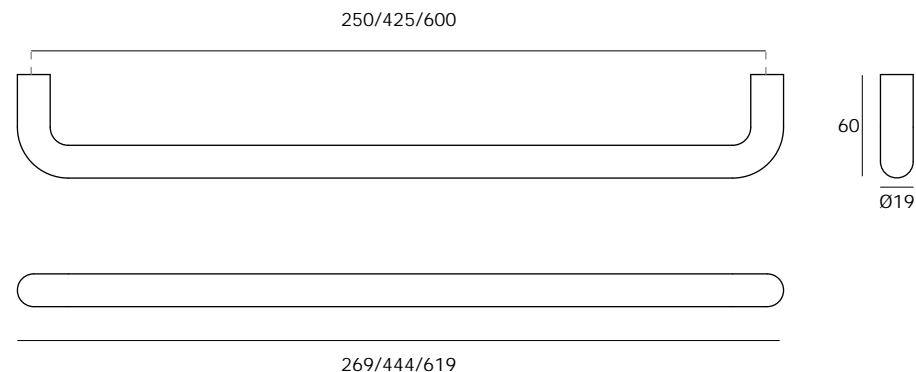

Ficha técnica de produto

Technique product file / Ficha técnica de produto

Data: 08.08.2017

Versão: 5.0

IN.41.141.19

Acessórios para casa de banho
Bathroom accessories / Accesorios de baño

ET: 065 /2007

Documento confidencial / Confidential document / Documento confidencial © JNF 2017 www.jnf.pt

Descrição / Description / Descripción	Toalheiro/ Towel-rack/ Toallero
Versão / Version / Versión	5.0
Data / Date / Data	08.08.2017
Material /Material / Material	Aço Inox / stainless Steel / Acero inoxidable - EN 1.4301
Acabamento / Finish / Acabado	Satinado / Satin / Satin
Acessórios / Accessories/ Accesorios	2 Parafusos/ 2 Screws/ 2 Tornillos - 4x50mm 2 Buchas/ 2 Nylon plugs/ 2 Tarugos
Info-Embalagem / Package / Embalage	
Código de Barras /	
Bar code / IN.41.141.19.250	
Codigo de barras	5160268610118721
Unidade / Unit / Unidad	1 Un.
Embalagem / Package / Embalage	Caixa / Box / Caja
Código de Barras /	
Bar code / IN.41.141.19.425	
Codigo de barras	5160268610118961
Unidade / Unit / Unidad	1 Un.
Embalagem / Package / Embalage	Caixa / Box / Caja
Código de Barras /	
Bar code / IN.41.141.19.600	
Codigo de barras	5160268610119191
Unidade / Unit / Unidad	1 Un.
Embalagem / Package / Embalage	Caixa / Box / Caja

T. (+351) 224 663 230 / F. (+351) 224 839 841 / e-mail - jnf@jnf.pt / www.jnf.pt

Rua das Mimosas, 849/851
Zona Industrial das Mimosas
S. Pedro da Cova | Ap. 75 4424-909
Gondomar PORTUGAL

PÁGINA 3/4
PAGE