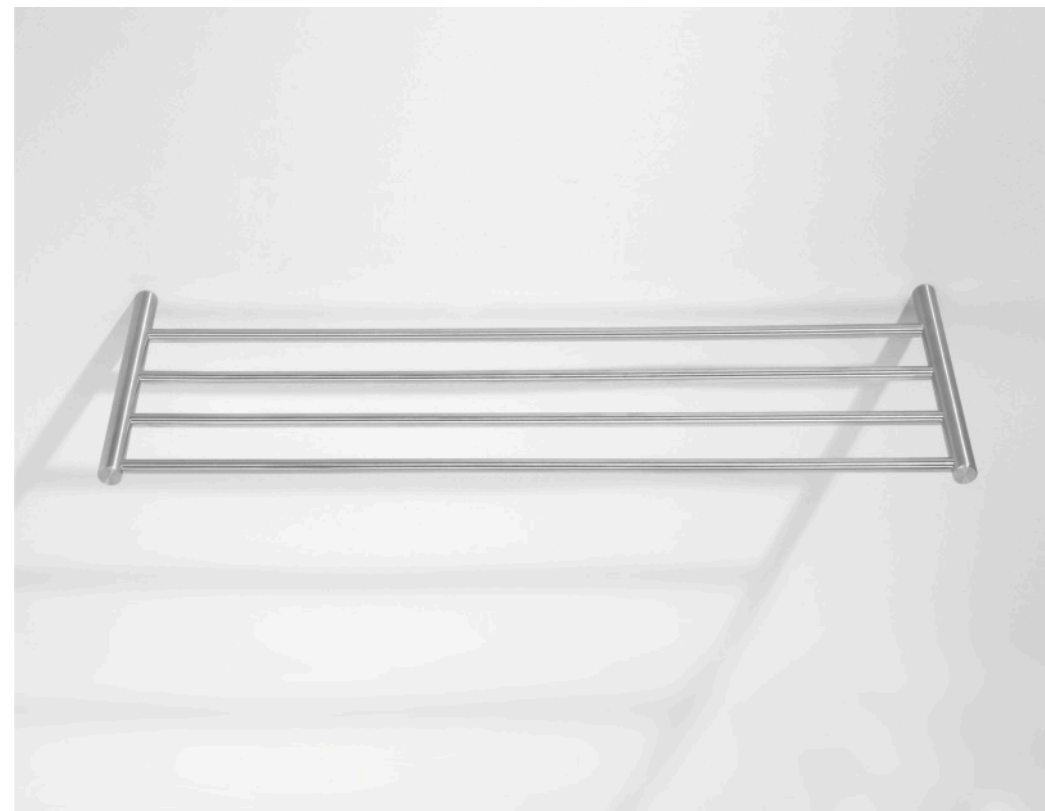

Ficha técnica de produto

Technique product file / Ficha técnica de produto

Data: 29.11.2016

Versão: 3.0

IN.43.152.4

FINE SERIES

ET: 284 /2008

Documento confidencial / Confidential document / Documento confidencial © JNF 2016 www.jnf.pt

Descrição / Description / Descripción

Versão / Version / Versión

Data / Date / Data

Material / Material / Material

Acabamento / Finish / Acabado

Acessórios / Accessories / Accesorios

Info-Embalagem / Package / Embalage

Código de Barras /

Bar code /

Codigo de barras

Unidade / Unit / Unidad

Peso / Weight / Peso

Medidas/ Dimensions/ Dimensiones

Embalagem / Package / Embalage

Estante para toalhas / Towel holder / Estante toallero

3.0

29.11.2016

Aço Inox / Stainless steel / Acero inoxidable - EN 1.4301

Satinado / Satin / Satin

2 Parafusos / 2 Screws / 2 Tornillos - DIN 7982 - 4x50mm

2 Parafusos / 2 Screws / 2 Tornillos - DIN 913 - M5x5mm

1 Chave allen / 1 Allen key / 1 Llave allen - 2,5mm

2 Buchas / 2 Nylon plugs / 2 Tarugos de Nylon

2 Casquilhos / 2 Brass inserts / 2 Casquillos

5 602686 028726

1 Un.

2,235 Kg

620 x 185 x 20 mm

Plástico / Plastic

T. (+351) 224 663 230 / F. (+351) 224 839 841 / e-mail - jnf@jnf.pt / www.jnf.pt

Rua das Mimosas, 849/851
Zona Industrial das Mimosas
S. Pedro da Cova | Ap. 75 4424-909
Gondomar PORTUGAL

PÁGINA 1/2
PAGE