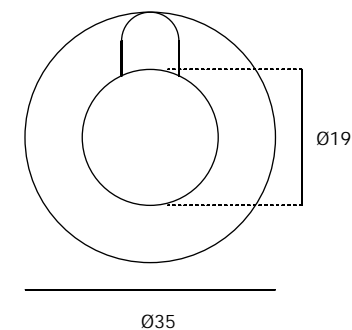

Ficha técnica de produto
Technique product file / Ficha técnica de produto

Data: 30.09.2015

Versão: 1.0

IN.14.300

Cabides
Hooks / Perchas

ET: 1567 / 2015

Documento confidencial / Confidential document / Documento confidencial © JNF 2015 www.jnf.pt

Descrição / Description / Descripción	Cabide / Hook / Percha
Versão / Version / Versión	1.0
Data / Date / Data	30.09.2015

T. (+351) 224 663 230 / F. (+351) 224 839 841 / e-mail - jnf@jnf.pt / www.jnf.pt

Rua das Mimosas, 849/851
Zona Industrial das Mimosas
S. Pedro da Cova | Ap. 75 4424-909
Gondomar PORTUGAL