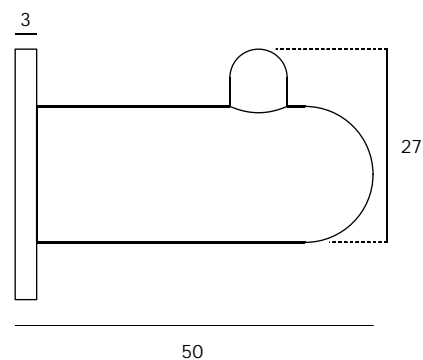

Ficha técnica de produto
Technique product file / Ficha técnica de produto

Data: 30.09.2015

Versão: 1.0

IN.14.300

Cabides
Hooks / Perchas

ET: 1567 / 2015

Documento confidencial / Confidential document / Documento confidencial © JNF 2015 www.jnf.pt

Descrição / Description / Descripción	Cabide / Hook / Percha
Versão / Version / Versión	1.0
Data / Date / Data	30.09.2015

T. (+351) 224 663 230 / F. (+351) 224 839 841 / e-mail - jnf@jnf.pt / www.jnf.pt

Rua das Mimosas, 849/851
Zona Industrial das Mimosas
S. Pedro da Cova | Ap. 75 4424-909
Gondomar PORTUGAL