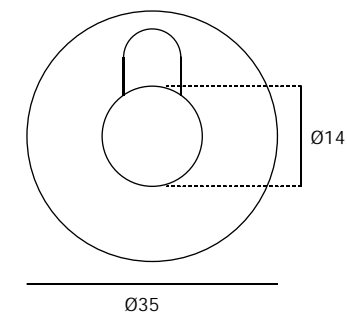

Ficha técnica de produto
Technique product file / Ficha técnica de produto

Data: 30.09.2015

Versão: 1.0

IN.14.300

Cabides
Hooks / Perchas

ET: 1567 / 2015

Documento confidencial / Confidential document / Documento confidencial © JNF 2015 www.jnf.pt

Descrição / Description / Descripción	Cabide / Hook / Percha
Versão / Version / Versión	1.0
Data / Date / Data	30.09.2015

T. (+351) 224 663 230 / F. (+351) 224 839 841 / e-mail - jnf@jnf.pt / www.jnf.pt

Rua das Mimosas, 849/851
Zona Industrial das Mimosas
S. Pedro da Cova | Ap. 75 4424-909
Gondomar PORTUGAL