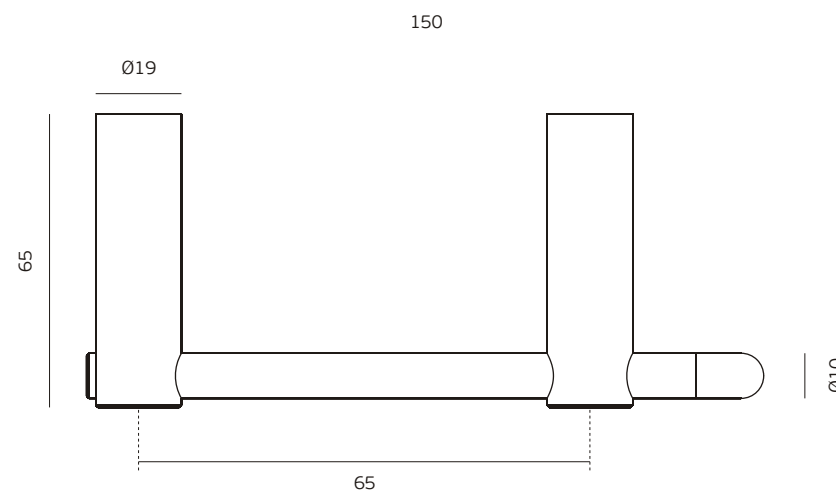

Ficha técnica de produto

Technique product file / Ficha técnica de produto

Data: 29.11.2016

Versão: 3.0

IN.43.155

FINE SERIES

ET: 275 /2008

Documento confidencial / Confidential document / Documento confidencial © JNF 2016 www.jnf.pt

Descrição / Description / Descripción

Porta rolo / Paper holder / Soporte de papel

Versão / Version / Versión

3.0

Data / Date / Data

29.11.2016

T. (+351) 224 663 230 / F. (+351) 224 839 841 / e-mail - jnf@jnf.pt / www.jnf.pt

Rua das Mimosas, 849/851
Zona Industrial das Mimosas
S. Pedro da Cova | Ap. 75 4424-909
Gondomar PORTUGAL

PÁGINA 2/2
PAGE