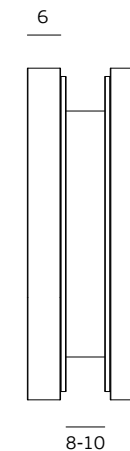

Ficha técnica de produto

Technique product file / Ficha técnica de produto

Data: 13.09.2021

Versão: 3.0

IN.16.531

Ferragens para vidro /
Glass hardware /
Herrajes para cristal

ET: 0587 / 2009

Documento confidencial / Confidential document / Documento confidencial © JNF 2021 www.jnf.pt

Descrição / Description / Descripción

Concha dupla para vidro /

Double flush handle for glass / Cazoleta doble para cristal

Versão / Version / Versión

3.0

Data / Date / Data

13.09.2021

Entalhe no vidro / Glass cutout / Taladro en el cristal

T. (+351) 224 663 230 / F. (+351) 224 839 841 / e-mail - jnf@jnf.pt / www.jnf.pt

Rua das Mimosas, 849/851
Zona Industrial das Mimosas
S. Pedro da Cova | Ap. 75 4424-909
Gondomar PORTUGAL

PÁGINA
PAGE 2/2