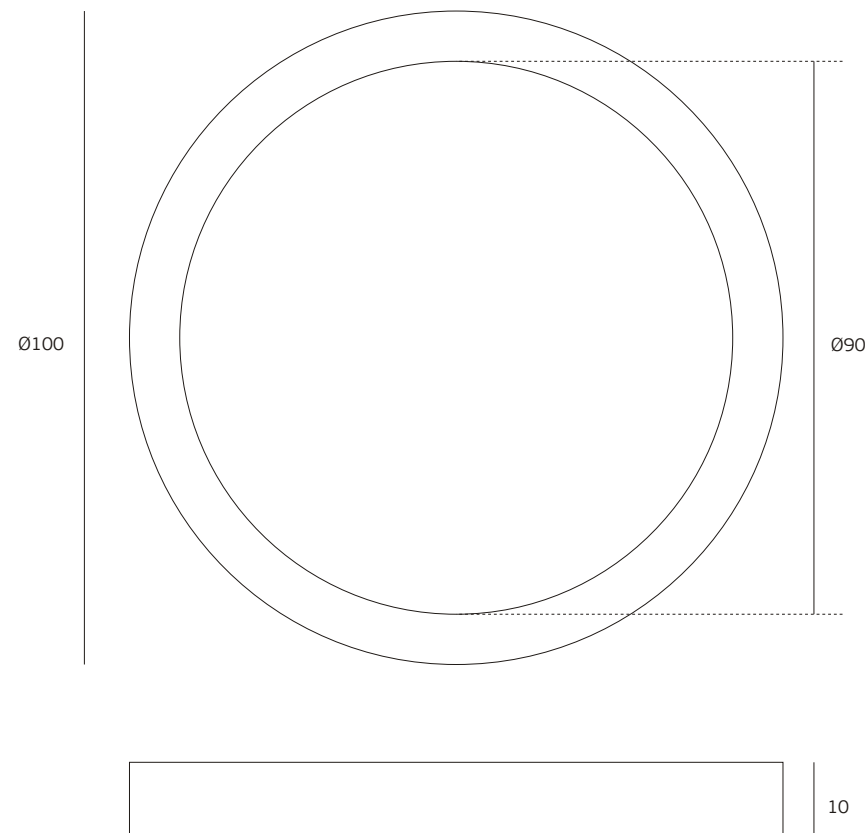

Ficha técnica de produto

Technique product file / Ficha técnica de produto

Data: 12.07.2016

Versão: 2.0

IN.16.528

Conchas para vidro

Flush handles for glass / Cazoletas para cristal

ET: 307 /2008

Documento confidencial / Confidential document / Documento confidencial © JNF 2016 www.jnf.pt

Descrição / Description / Descripción

Concha para vidro / Flush handle for glass / Cazoleta para cristal

Versão / Version / Versión.

2.0

Data / Date / Data

12.07.2016

T. (+351) 224 663 230 / F. (+351) 224 839 841 / e-mail - jnf@jnf.pt / www.jnf.pt

Rua das Mimosas, 849/851
Zona Industrial das Mimosas
S. Pedro da Cova | Ap. 75 4424-909
Gondomar PORTUGAL

PÁGINA 2/2
PAGE