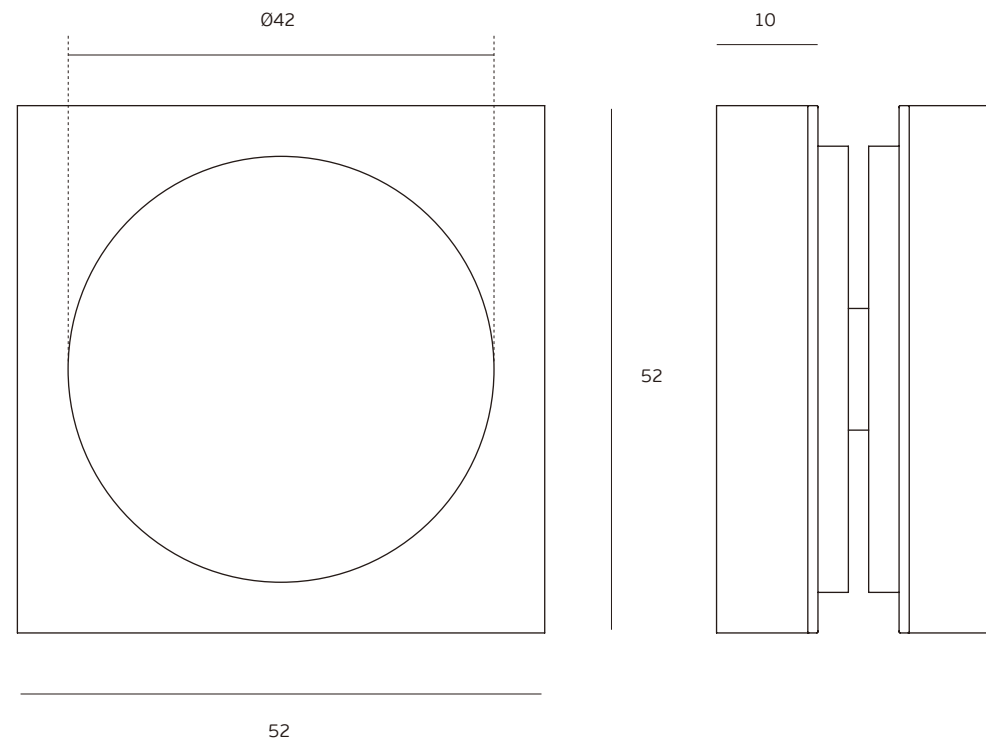

Ficha técnica de produto

Technique product file / Ficha técnica de produto

Data: 12.07.2016

Versão: 2.0

IN.16.525

Conchas para vidro

Flush handles for glass / Cazoletas para cristal

ET: 1091 /2013

Documento confidencial / Confidential document / Documento confidencial © JNF 2016 www.jnf.pt

Descrição / Description / Descripción	Concha dupla para vidro / Double flush handle for glass / Cazoleta doble para cristal
Versão / Version / Versión.	2.0
Data / Date / Data	12.07.2016
Espessura do vidro / Glass thickness / Espesor del cristal	8 - 10 mm

Furo do vidro / Glass drill / Agujero en el cristal

T. (+351) 224 663 230 / F. (+351) 224 839 841 / e-mail - jnf@jnf.pt / www.jnf.pt

Rua das Mimosas, 849/851
Zona Industrial das Mimosas
S. Pedro da Cova | Ap. 75 4424-909
Gondomar PORTUGAL

PÁGINA 2/2
PAGE