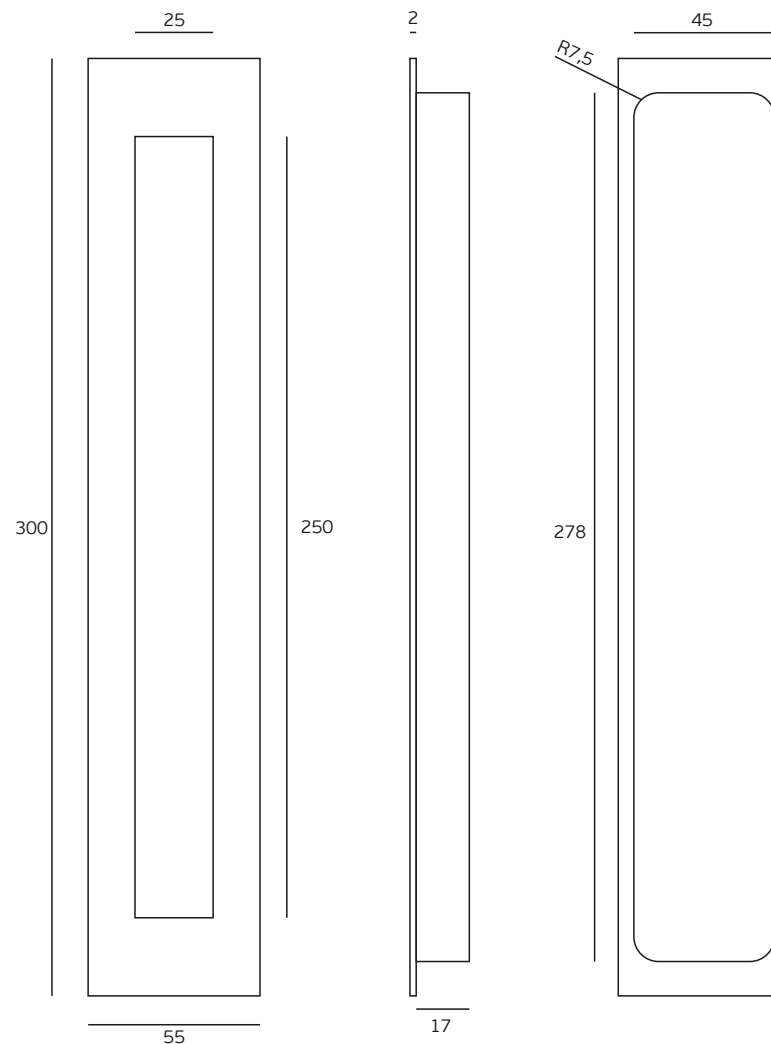

T. (+351) 224 663 230 / F. (+351) 224 839 841 / e-mail - jnf@jnf.pt / www.jnf.pt

Rua das Mimosas, 849/851
Zona Industrial das Mimosas
S. Pedro da Cova | Ap. 75 4424-909
Gondomar PORTUGAL

PÁGINA 2/2
PAGE