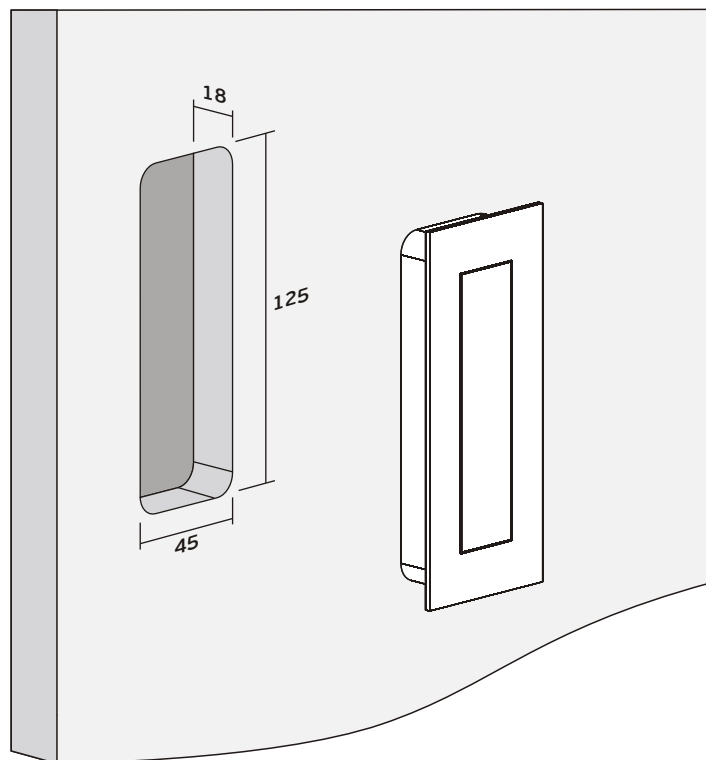

Ficha técnica de produto

Technique product file / Ficha técnica de produto

Data: 19.07.2013

Versão: 1.0

IN.16.402

Conchas

Flush handles / Cazoletas

ET: 1153 /2013

Documento confidencial / Confidential document / Documento confidencial © JNF 2013 www.jnf.pt

Descrição / Description / Descripción

Concha com placa de mola /

Flush handle with spring cover /

Cazoleta con cubierta de muelle

Versão / Version / Versión.

1.0

Data / Date / Data

19.07.2013

Recorte na porta /
Door cut /
Recorte en la puerta