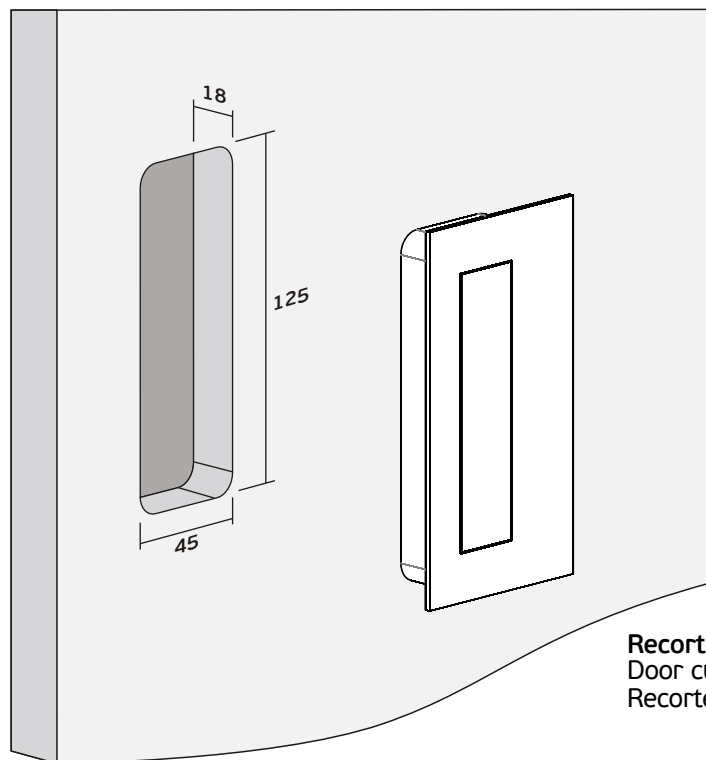

Ficha técnica de produto

Technique product file / Ficha técnica de produto

Data: 19.07.2013

Versão: 1.0

IN.16.400

Conchas

Flush handles / Cazoletas

ET: 1152 /2013

Documento confidencial / Confidential document / Documento confidencial © JNF 2013 www.jnf.pt

Descrição / Description / Descripción

Concha com placa de mola /

Flush handle with spring cover /

Cazoleta con cubierta de muelle

Versão / Version / Versión.

1.0

Data / Date / Data

19.07.2013

T. (+351) 224 663 230 / F. (+351) 224 839 841 / e-mail - jnf@jnf.pt / www.jnf.pt

Rua das Mimosas, 849/851
Zona Industrial das Mimosas
S. Pedro da Cova | Ap. 75 4424-909
Gondomar PORTUGAL

PÁGINA 2/2
PAGE