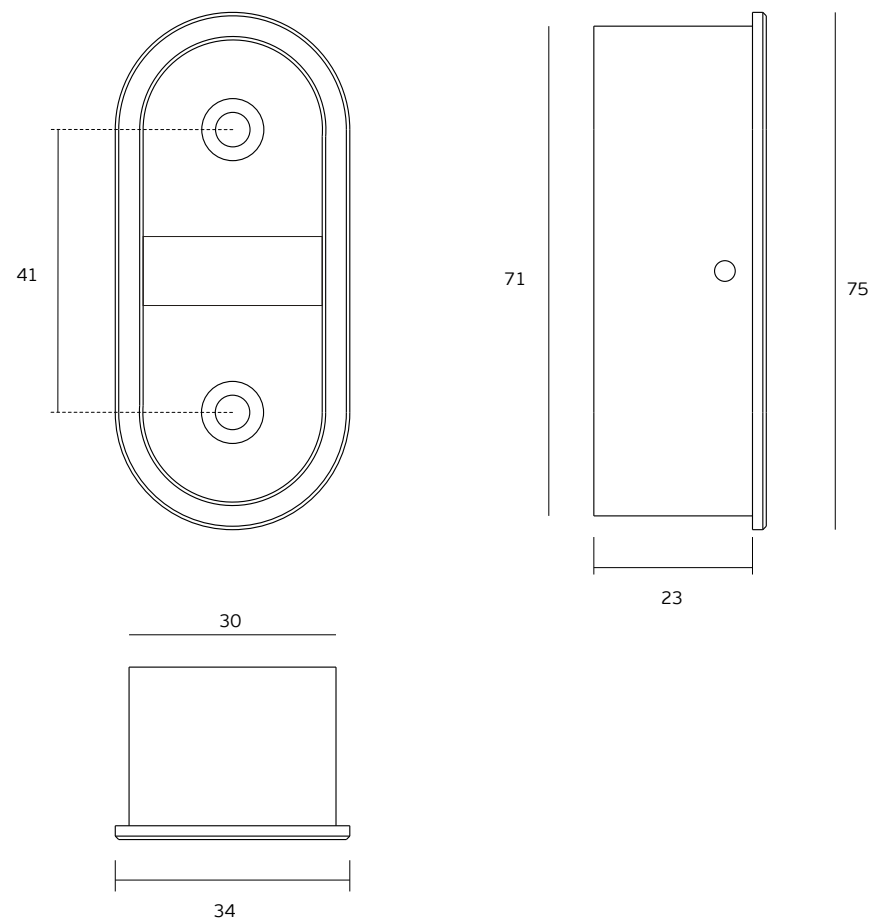

Ficha técnica de produto

Technique product file / Ficha técnica de produto

Data: 08.07.2016

Versão: 2.0

IN.16.314

Conchas /
Flush handles / Cazoletas

ET: 827 / 2011

Documento confidencial / Confidential document / Documento confidencial © JNF 2016 www.jnf.pt

Descrição / Description / Descripción

Concha de embutir / Concealed flush handle / Cazoleta de embutir

Versão / Version / Versión

2.0

Data / Date / Data

08.07.2016

T. (+351) 224 663 230 / F. (+351) 224 839 841 / e-mail - jnf@jnf.pt / www.jnf.pt

Rua das Mimosas, 849/851
Zona Industrial das Mimosas
S. Pedro da Cova | Ap. 75 4424-909
Gondomar PORTUGAL

PÁGINA 2/2
PAGE