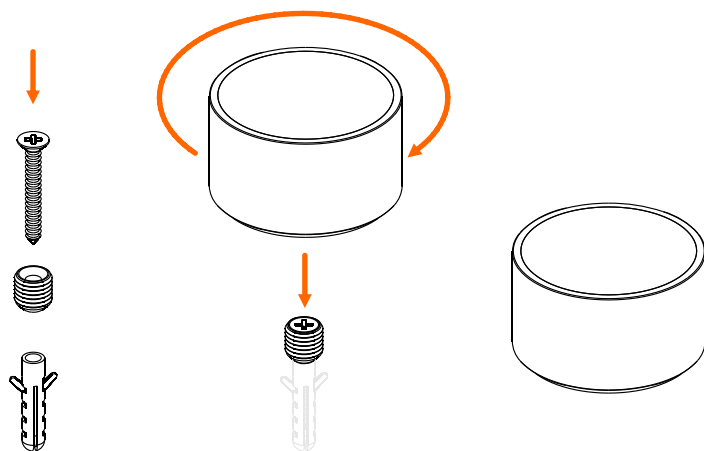

Ø50

T. (+351) 224 663 230 / F. (+351) 224 839 841 / e-mail - jnf@jnf.pt / www.jnf.pt

Rua das Mimosas, 849/851
Zona Industrial das Mimosas
S. Pedro da Cova | Ap. 75 4424-909
Gondomar PORTUGAL