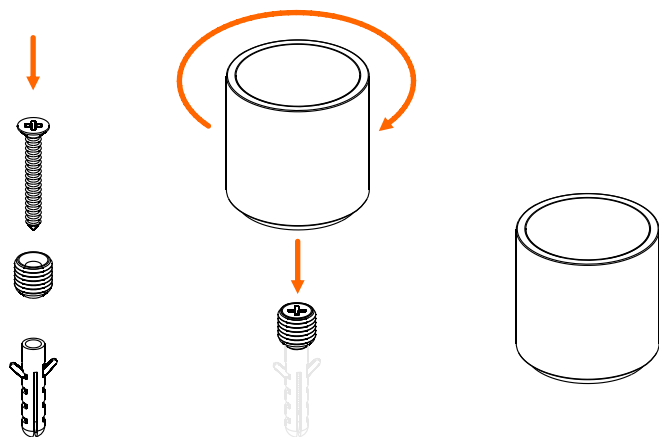

Ficha técnica de produto

Technique product file / Ficha técnica de produto

Data: 07.02.2018

Versão: 3.0

IN.13.185.30

Batentes

Door stoppers / Topes de puerta

ET: 901 /2011

Documento confidencial / Confidential document / Documento confidencial © JNF 2018 www.jnf.pt

Descrição / Description / Descripción	Batente de chão / Door Stopper / Tope de puerta		
Versão / Version / Versión.	3.0		
Data / Date / Data	07.02.2018		
Info. Embalagem / Package / Embalaje			
Código de Barras /			
Bar code /			
Código de barras	 5 602686 1124756	 5 602686 1024759	 5 602686 1524754
Unidade / Unit / Unidad	1 Un.	20 Un.	200 Un.
Peso / Weight / Peso	0,13 Kg.	2,7 Kg.	26 Kg.
Medidas / Dimensions / Dimensiones		175 x 170 x 55 mm	375 x 200 x 275 mm
Embalagem / Package / Embalaje	Plástico / Plastic	CA102	Caixa / Box / Caja

T. (+351) 224 663 230 / F. (+351) 224 839 841 / e-mail - jnf@jnf.pt / www.jnf.pt

Rua das Mimosas, 849/851
Zona Industrial das Mimosas
S. Pedro da Cova | Ap. 75 4424-909
Gondomar PORTUGAL