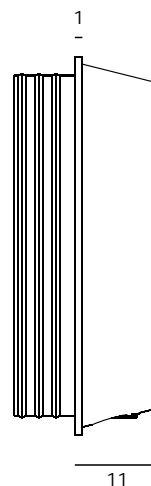

Documento confidencial / Confidential document / Documento confidencial © JNF 2018 www.jnf.pt

Descrição / Description / Descripción	Entrada de chave metálica para cilindro europeu. / Metallic key hole for european cylinder. / Bocallave metalica para bombillo europeo.
Versão / Version / Versión.	2.0
Data / Date / Data	26.01.2018

T. (+351) 224 663 230 / F. (+351) 224 839 841 / e-mail - jnf@jnf.pt / www.jnf.pt

Rua das Mimosas, 849/851
Zona Industrial das Mimosas
S. Pedro da Cova | Ap. 75 4424-909
Gondomar PORTUGAL