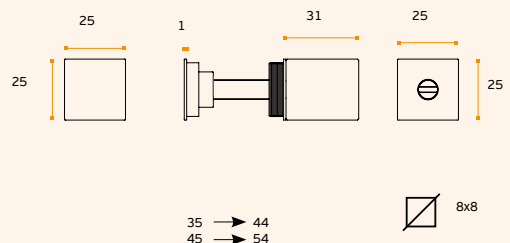

IN.04.010.35 / IN.04.010.45 EVEN LESS

Fecho de WC sem indicador de cor "Livre/Ocupado" / Bathroom lock without colour indicator "Vacant / Occupied" / Cierre de baño sin el indicador del color "Libre/Ocupado".

MATERIAL: EN 1.4301 / AISI 304

ACABAMENTO / FINISH / ACABADO STANDARD: SATINADO / SATIN / SATIN