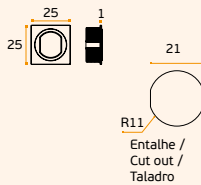

Q01S EVEN LESS

Roseta aplicável a qualquer modelo de puxador JNF / Rose system applicable with any JNF lever handle model / Roseta aplicable a cualquier modelo de manilla JNF.

MATERIAL: EN 1.4301 / AISI 304

ACABAMENTO / FINISH / ACABADO:
STANDARD: SATINADO / SATIN / SATIN