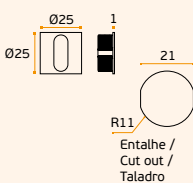

**2**  
**Puxador /**  
Lever handle /  
Manilla

**3**  
**Anilha /**  
Washer /  
Arandela

**4**  
**Espelho em aço inox 1mm**  
visível / Stainless steel cover  
with visible 1mm / Roseta en  
acero inox con 1mm visible

**5**  
**Quadra metálica**  
8x8mm. /  
Spindle 8x8mm. /  
Cuadradillo 8x8mm.

### IN.04.QP01S

Entrada de chave metálica para chave normal / Metallic key hole for normal key / Bocallave metálica para llave normal.

**MATERIAL:** EN 1.4301 / AISI 304

**ACABAMENTO / FINISH / ACABADO:**  
**STANDARD:** SATINADO / SATIN / SATIN