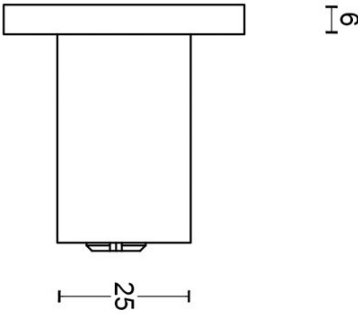

# E-LOCK8

window fitting  
lock for espagnolette  
rod 8mm  
stainless steel

<b>FORMANI®</b>		Part number:
Doc no.:	2503B006 E-LOCK8 V02.dwg	Description:
Drawn by:	Christian Brinbols	E-LOCK8
Creation date:	4-3-2013	Format:
Formani Holland B.V. · Amerikalaan 55 · 6199 AE Maastricht Airport · tel: +31 (0)43 308 90 00 · www.formani.nl · info@formani.nl		A3