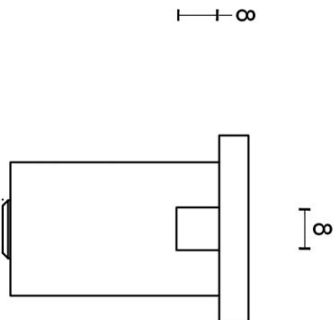

# E-LOCK8

window fitting  
lock for espagnolette  
rod 8mm  
stainless steel

<b>FORMANI®</b>		Part number:
Doc no.:	2503B006 E-LOCK8 V02.dwg	Description:
Drawn by:	Christian Brinbols	E-LOCK8
Creation date:	4-3-2013	Format:
Formani Holland B.V. · Amerikalaan 55 · 6199 AE Maastricht Airport · tel: +31 (0)43 308 90 00 · www.formani.nl · info@formani.nl		A3