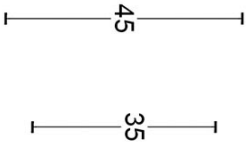

# E-LOCK8

window fitting  
lock for espagnolette  
rod 8mm  
stainless steel

<b>FORMANI®</b>		Part number:
Doc no.:	2503B006 E-LOCK8 V02.dwg	Description:
Drawn by:	Christian Brinbols	E-LOCK8
Creation date:	4-3-2013	Format:
Formani Holland B.V. · Amerikalaan 55 · 6199 AE Maastricht Airport · tel: +31 (0)43 308 90 00 · www.formani.nl · info@formani.nl		A3